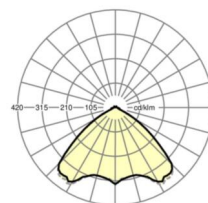

Механика

цвет корпуса	черный RAL 9005
размеры (LxWxH/DxH)	1531mm x 55mm x 37mm
вес (нетто)	2kg
Вид монтажа	сборка трековых систем, световая структура

DEEP-LINK

<https://www.regiolum.de/ru/article/19485004034>

Ссылка	LED 8000lm 840
ηLB	100 %
Φ ↓/↑	98 % / 2 %
UGR поп./вдоль	23.2 / 23.5

размеры

L	1531 mm	Длина
B	55 mm	Ширина
H	37 mm	Высота