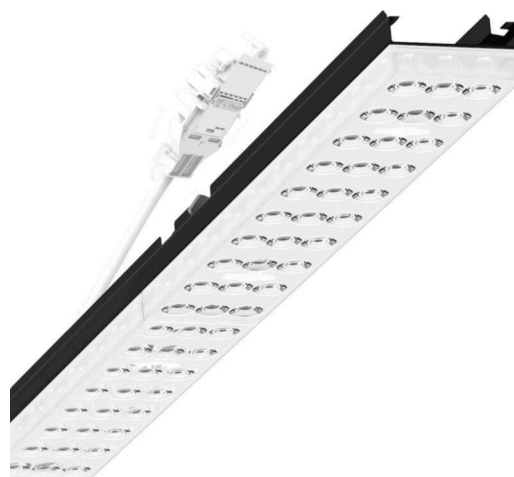

прибородержатель переменный - Individual.Lens.Optic - прямой, очень широко направленный свет - без видимых стыков

Ламподержатель из оцинкованного стального профиля, поверхность покрыта лаком на полиэфирной смоле. Крепление без инструментов с нажимными затворами, встроенными в конструкцию, обеспечивают защиту от кражи и взлома. В несущей трековой шине позиционируется по-разному. Цвет корпуса черный RAL 9005; Прямой, очень широко направленный свет, распространяющийся через линзу «Individual.Lens.Optic» из пластика ПММА. Единая оптика. Оптика отдельных линз делает сборку и установку предельно удобными, плоскость легко чистится. Тройные ряды из отдельных линз и лампо-/прибородержатели, идеально согласованные между собой, обеспечивают цельный вид без стыков и неравномерностей. Подключение к электросети через присоединительный провод длиной 1 м для свободного позиционирования прибородержателя в световой полосе и 3-полюсную втычную деталь для быстрой сборки со свободным выбором фаз. Сменные блоки, позволяющие легко модернизировать освещение, существенно продлевают срок службы всей осветительной установки.

электротехника

Балласт	Электронный драйвер (1 штука)
Мощность системы	53W
сетевое напряжение	230V/50Hz
класс энергосбережения/Источник света	D

Оптика

Оснастка	LED, цветопередача/оттенок света CRI ≥ 80 / 4000K
Допуск для координаты цветности (MacAdam)	3SDCM
Фотобиологическая безопасность (светильник)	RG1
Номинальный световой поток	8231lm
Срок службы LED	50000h L80/B10 (Tq 35°C)
светоотдача светильников	155lm/W
Угол излучения	105° (C0) / 105° (C90)
UGR поп./вдоль	23.2 / 23.5

Механика

цвет корпуса	черный RAL 9005
размеры (LxWxH/DxH)	1531mm x 55mm x 37mm
вес (нетто)	2kg
Вид монтажа	сборка трековых систем, световая структура

DEEP-LINK

<https://www.regiolum.de/ru/article/19485004034>

Ссылка	LED 8000lm 840
ηLB	100 %
Φ ↓/↑	98 % / 2 %
UGR поп./вдоль	23.2 / 23.5

размеры

L	1531 mm	Длина
B	55 mm	Ширина
H	37 mm	Высота